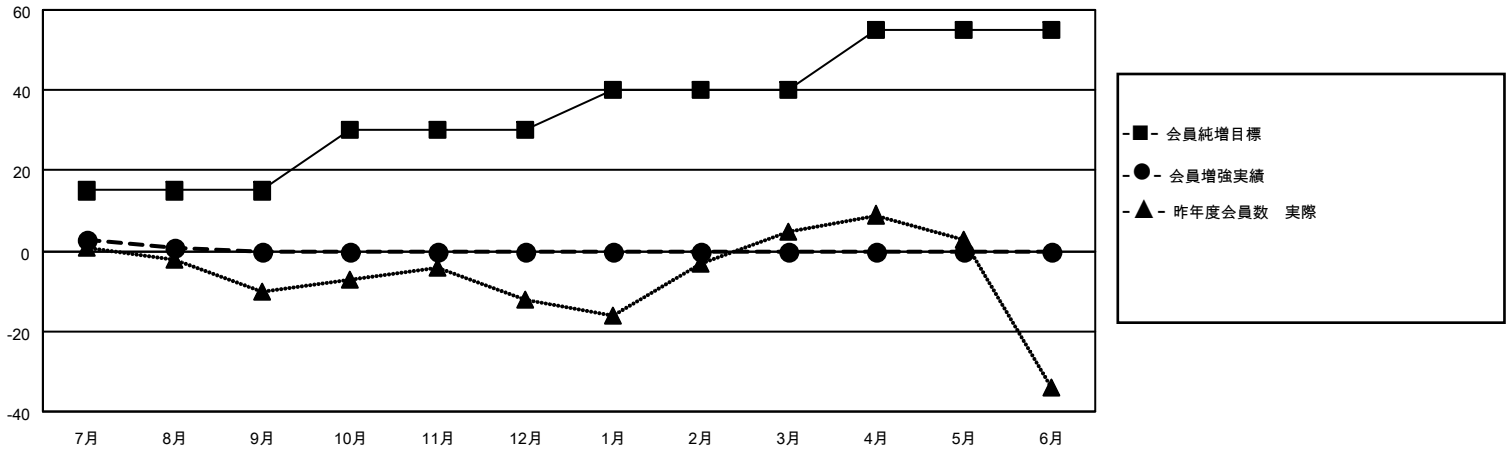

会員目標及び実績累計

解散クラブ: 0

12 CLUBS OF 55 一名以上の新会
員を登録

男女別

男性 1,397 (80.80%)
女性 332 (19.20%)
NON BINARY 0 (0.00%)
PREFER NOT TO ANSWER 0 (0.00%)

退会者

物故会員	2
クラブ解散	0
その他	14
合計	16

[会員累計データを見るには、ここをクリック](#)

世帯主/家族会員合計 467
国際会費半額の家族会員 251